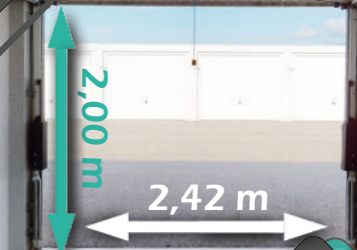

JETZT MIETEN

€ 96,-

**SCHAFFE MEHR
PLATZ MIT....**

GARAGEN- & LAGERRÄUME

**Südweg 13
9431 Wolfsberg**

**+43 664/ 54 32 033
sj@garagenfuchs.at**

16,47m² | LICHT | STROM | VIDEOÜBERWACHTES AREAL